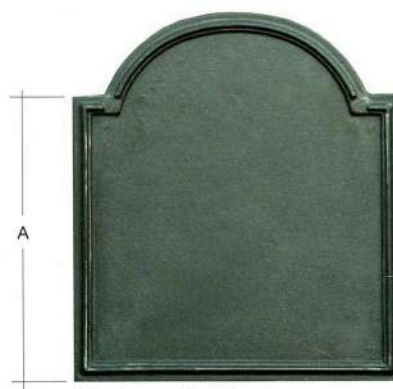

ACCESSORI PER CAMINETTI

FRONTONI IN GHISA DECORATI

Spade

dimensione (cm)	A	kg
120 x 60 h x 1,6	37	69,00
120 x 80 h x 1,6	58	91,00

Caccia

dimensione (cm)	kg
38 x 38 h x 1	11,00
60 x 60 h x 1	21,00
80 x 60 h x 1,2	50,00
110 x 80 h x 1,2	95,00

Casato

dimensione (cm)	kg
100x80x1	90,00

FRONTONI IN GHISA LISCI

spessore cm 0,8

LISCIO	dimensione (cm)	kg
	40 x 40 x 0,8	9,00

spessore cm 1

LISCIO	dimensione (cm)	kg
	40 x 50 x 1	14,50
	40 x 60 x 1	18,00
	70 x 40 x 1	21,00
	50 x 50 x 1	18,00
	50 x 60 x 1	22,50
	50 x 70 x 1	23,50
	50 x 75 x 1	25,00
	50 x 80 x 1	29,00
	60 x 60 x 1	27,00
	60 x 70 x 1	30,00
	60 x 80 x 1	32,00
	60 x 90 x 1	38,50
	60 x 100 x 1	44,00
	70 x 70 x 1	33,50
	70 x 90 x 1	46,00
	80 x 80 x 1	46,50
	80 x 90 x 1	51,00

spessore cm 1,2 - 1,4

LISCIO	dimensione (cm)	kg
	60 x 120 x 1,2	60,50
	80 x 100 x 1,2	70,00
	80 x 110 x 1,2	77,00
	80 x 130 x 1,2	86,50
	90 x 100 x 1,2	77,50
	90 x 90 x 1,2	60,00
	100 x 100 x 1,2	86,00
	100 x 130 x 1,2	110,00
	120 x 140 x 1,4	176,00

dimensions (cm)	kg
23,8 x 18,8 h	2,05
29 x 18,2 h	2,50
30 x 20,6 h	2,80

Spessore 1 cm

dimensions (cm)	kg
24 x 16 h	2,40
29,3 x 21,5 h	3,50

Spessore 1 cm, spessore centrale 2 cm

dimensions (cm)	kg
19,5 x 23,4 h	2,80