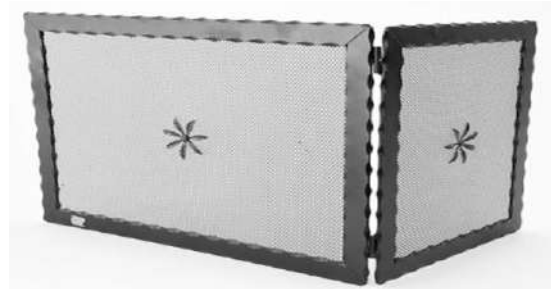

PL 21

dimensione (cm)	kg
ant. 35 post. 39 x 22 x 18,5 h	6,40

PL 22

dimensione (cm)	kg
ant. 51 post. 68 x 21 x 17,5 h	13,00

PL 43

dimensione (cm)	kg
38 x 26 x 16 h cm	6,40

PARASCINTILLE IN FERRO

MEDIO cm. 50+20 ala

GRANDE cm. 60+20 ala

MISURA UNICA 80X50

MISURA UNICA 50X40

MISURA UNICA 80X40

PORTALEGNA IN FERRO

ANGOLARE: fronte cm. 40 retro cm. 15
fronte cm. 45 retro cm. 20

RETTANGOLARE: cm. 30
cm. 50

BISTECCHIERA IN FERRO